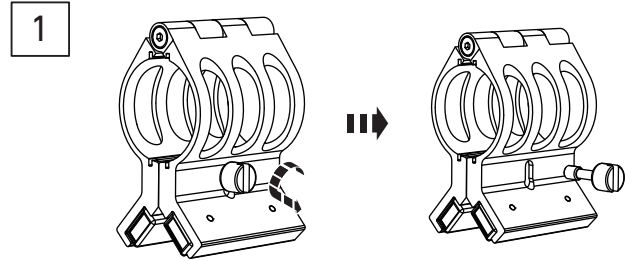

# LEDLENSER MAGNETIC MOUNT

8

9

10

**Ledlenser GmbH & Co. KG**

Kronenstr. 5-7 • 42699 Solingen • Germany

Phone +49 212/5948-0 Fax +49 212/5948-200

info@ledlenser.com