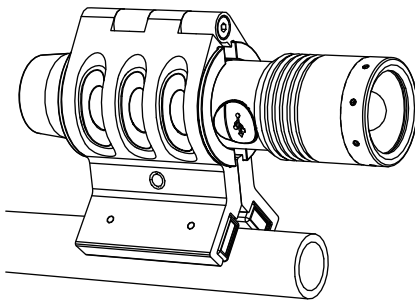

# LEDLENSER MAGNETIC MOUNT

8

9

10

**Ledlenser GmbH & Co. KG**

Kronenstr. 5-7 • 42699 Solingen • Germany

Phone +49 212/5948-0 Fax +49 212/5948-200

info@ledlenser.com