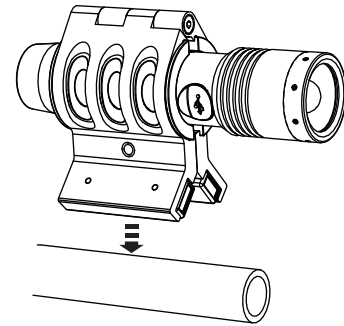

# LEDLENSER MAGNETIC MOUNT

8

9

10

**Ledlenser GmbH & Co. KG**

Kronenstr. 5-7 • 42699 Solingen • Germany

Phone +49 212/5948-0 Fax +49 212/5948-200

info@ledlenser.com