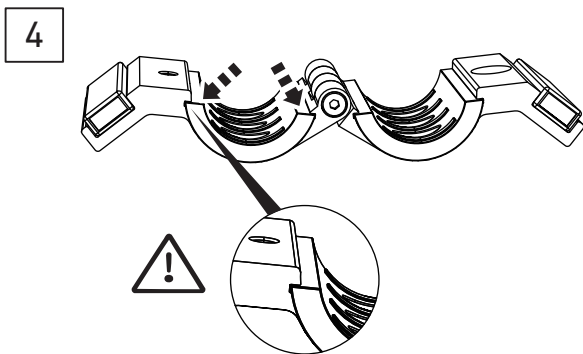

# LEDLENSER MAGNETIC MOUNT

8

9

10

**Ledlenser GmbH & Co. KG**

Kronenstr. 5-7 • 42699 Solingen • Germany

Phone +49 212/5948-0 Fax +49 212/5948-200

info@ledlenser.com