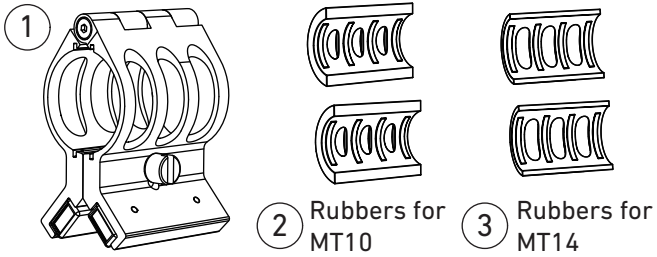

# LEDLENSER MAGNETIC MOUNT

8

9

10

**Ledlenser GmbH & Co. KG**

Kronenstr. 5-7 • 42699 Solingen • Germany

Phone +49 212/5948-0 Fax +49 212/5948-200

info@ledlenser.com