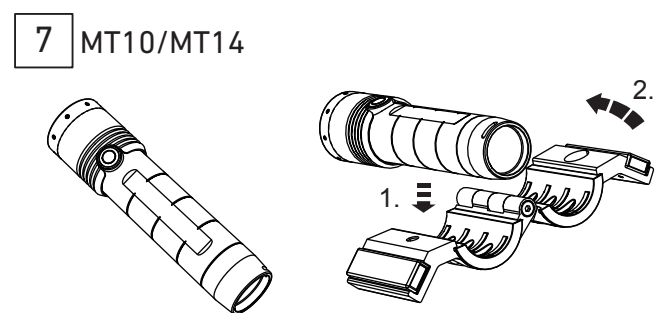

# LEDLENSER MAGNETIC MOUNT

8

9

10

**Ledlenser GmbH & Co. KG**

Kronenstr. 5-7 • 42699 Solingen • Germany

Phone +49 212/5948-0 Fax +49 212/5948-200

info@ledlenser.com