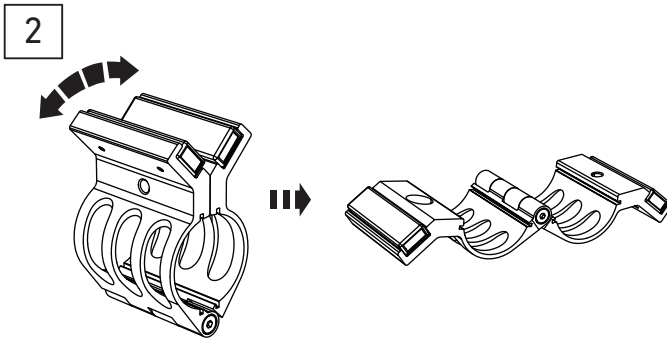

# LEDLENSER MAGNETIC MOUNT

8

9

10

**Ledlenser GmbH & Co. KG**

Kronenstr. 5-7 • 42699 Solingen • Germany

Phone +49 212/5948-0 Fax +49 212/5948-200

info@ledlenser.com